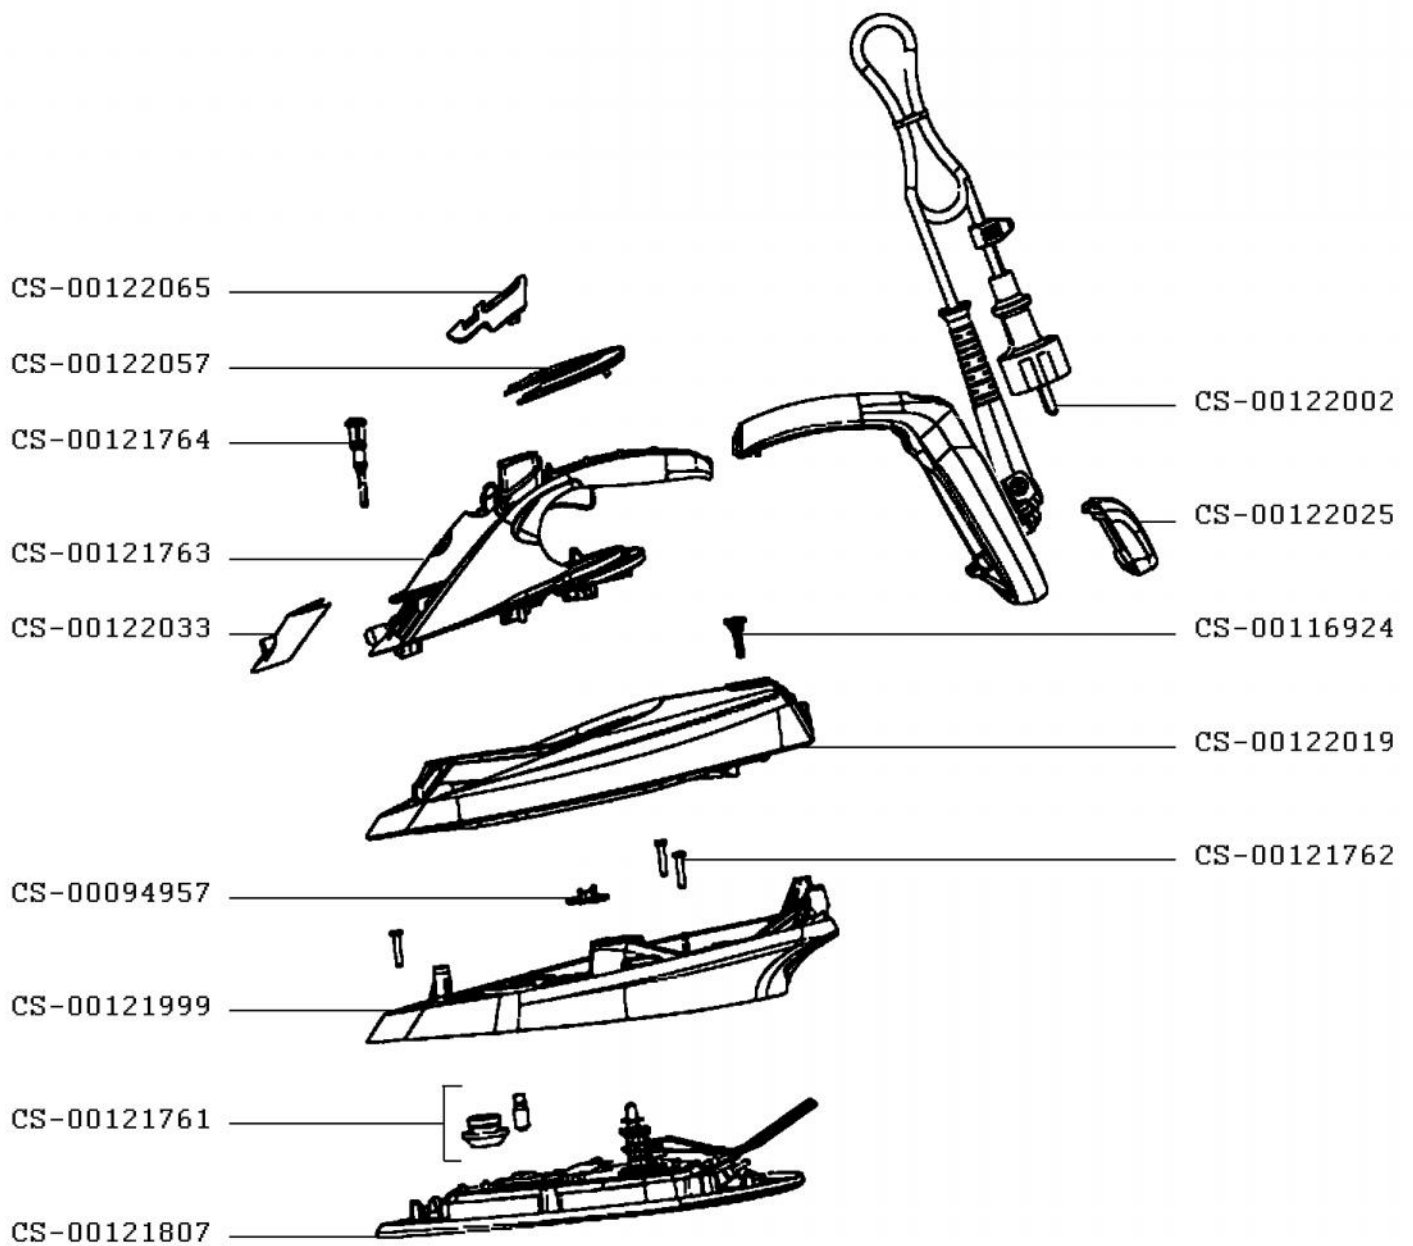

**STEAM IRON  
AQUASPEED AUTOCLEAN**

**FV5375L0/23**  
2400W

<b>CREATION</b>	7/15/2011	<b>PAGE</b>	<b>COUNTRY</b>	<b>FAMILY</b>
<b>EDIT</b>	4/8/2011	<b>1/1</b>	<b>EG</b>	<b>XI</b>