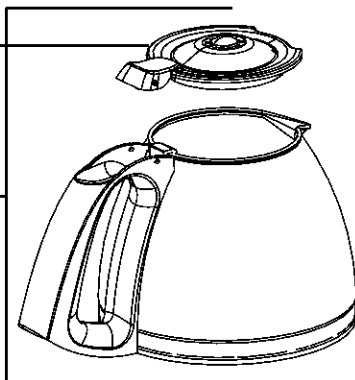

Moulinex

COFFEE MAKER SUBITO

FG110510/9Q0

MS-621745

MS-621958

ECHANGE DE
L'APPAREIL
SYSTEMATIC
EXCHANGE
SYSTEMATISCHER
AUSTAUSCH

MS-621744

MS-621746